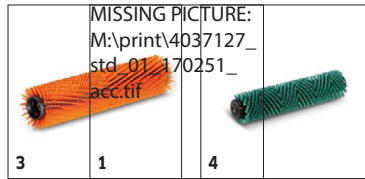

■ Incluso nella consegna □ Accessori disponibili

BR 35/12 C BP PACK *EU

1.783-467.0

KÄRCHER

		Codice prodotto	Durezza/ Tipologia spazzola	Lunghezza	Colore	Quantità	Prezzo	Descrizione	
Rullispazzola BR									
Rullo spazzola	1	4.037-031.0	medio	350 mm	rosso	1 Pezzo		Spazzola a rullo, medio dura, rossa. Lunghezza: 350 mm. Per tutte le attività di pulizia comuni. Adatto anche per pavimenti sensibili. Setole in polipropilene; Spessore 0,4 mm, lunghezza 20 mm.	■
	2	4.037-036.0	molto morbido	350 mm	bianco	1 Pezzo		Spazzola a rullo, molto morbida, bianca. Lunghezza: 350 mm. Con meccanismo a stella resistente all'usura. Per la pulizia di pavimenti sensibili e lucidatura. Setole: poliammide, spessore 0,3 mm, lunghezza 20 mm.	□
	3	4.037-037.0	alto/basso	350 mm	arancione	1 Pezzo		Spazzola a rullo, alta / bassa, medio-dura, arancione. Lunghezza: 350 mm. Con meccanismo a stella resistente all'usura. Per la pulizia di pavimenti fortemente strutturati e fessure profonde. Setole: poliammide, spessore 0,6 mm, lunghezza 15-20 mm.	□
	4	4.037-038.0	duro	350 mm	verde	1 Pezzo		Spazzola a rullo, dura, verde. Lunghezza: 350 mm Meccanismo a stella resistente all'usura. Per pavimenti molto sporchi e pulizia di base. Setole: poliammide con carburo di silicio, spessore 0,6 mm, lunghezza 20 mm.	□

■ Incluso nella consegna □ Accessori disponibili

BR 35/12 C BP PACK *EU

1.783-467.0

		Codice prodotto	Lunghezza	Colore	Quantità	Prezzo	Descrizione	
Labbra per barra d'aspirazione								
Labbra di aspirazione set Linatex BR 35/	1	4.037-127.0	450 mm	rosso	2 pezzi			■