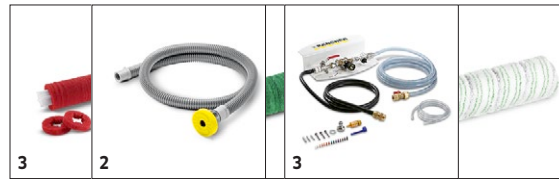

BR 35/12 C BP PACK *EU

1.783-467.0

		Codice prodotto	Lunghezza	Colore	Quantità	Prezzo	Descrizione	
Varie								
	1	5.388-133.0			1 Pezzo		Con eco! Zero per la pulizia neutrale dal punto di vista climatico: come compensazione per la CO2 prodotta utilizzando la macchina, sosteniamo progetti di protezione del clima in tutto il mondo.	☐
	2	6.680-124.0	1,5 m		1 Pezzo		Tubo di rabbocco	☐
Stazione di dosaggio detergente RM								
	3	2.641-811.0			1 Pezzo		Collegabile direttamente al rubinetto, acqua e detergente riempiono il serbatoio acqua pulita nelle giuste dosi. Si può usare con il kit di riempimento serbatoio.	☐

■ Incluso nella consegna   □ Accessori disponibili