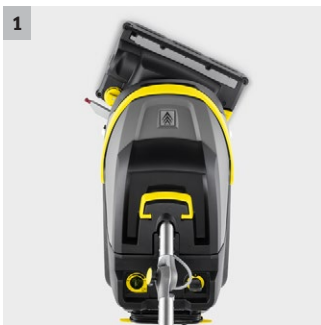

BR 35/12 C Bp Pack *EU

Dotata dell'innovativa tecnologia KART, la lavasciuga pavimenti a batteria BR 35/12 C è caratterizzata da un'eccezionale agilità, un peso ridotto ed elevate prestazioni di pulizia.

1 Testata spazzole girevole a +/- 200° grazie alla tecnologia KART che permette di guidare la macchina con un volante. Curvare, ora è molto più semplice.

- Manovrabile e maneggevole soprattutto nei locali affollati
- La spazzola si posiziona sempre trasversalmente alla direzione di guida. La barra di asciugatura arriva anche negli angoli.