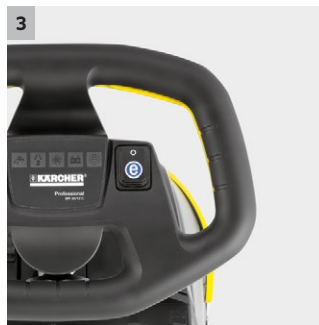

BR 35/12 C Bp Pack *EU

Dotata dell'innovativa tecnologia KART, la lavasciuga pavimenti a batteria BR 35/12 C è caratterizzata da un'eccezionale agilità, un peso ridotto ed elevate prestazioni di pulizia.

1 Testata spazzole girevole a +/- 200° grazie alla tecnologia KART che permette di guidare la macchina con un volante. Curvare, ora è molto più semplice.

- Manovrabile e maneggevole soprattutto nei locali affollati
- La spazzola si posiziona sempre trasversalmente alla direzione di guida. La barra di asciugatura arriva anche negli angoli.