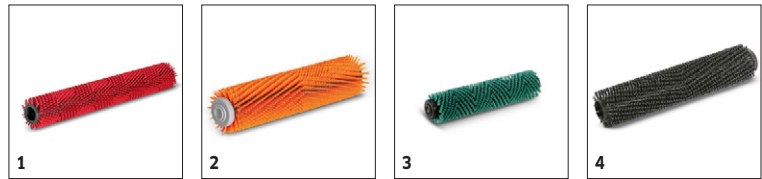

BR 45/22 C BP PACK FLEET *EU

1.783-465.0

KÄRCHER

		Codice prodotto	Durezza/ Tipologia spazzola	Lunghezza	Colore	Quantità	Prezzo	Descrizione	
Rullispazzola BR									
Rullo spazzola	1	4.762-392.0	medio	450 mm	rosso	1 Pezzo		Rullo spazzola rosso medio. Lunghezza 448mm. Con meccanismo di montaggio a stella resistente all'usura. Per la pulizia normale. Setole in polipropilene, spessore 0,4mm, lunghezza 20mm.	■
	2	4.762-406.0	alto/basso	450 mm	arancione	1 Pezzo		Spazzola a rullo, alta / bassa, medio-dura, arancione. Lunghezza: 450 mm. Con meccanismo a stella resistente all'usura. Per la pulizia di pavimenti fortemente strutturati e fessure profonde. Setole: poliammide, spessore 0,6 mm, lunghezza 15-20 mm.	□
	3	4.762-407.0	duro	450 mm	verde	1 Pezzo		Spazzola a rullo, dura, verde. Lunghezza: 450 mm. Meccanismo a stella resistente all'usura. Per pavimenti molto sporchi e pulizia di base. Setole: poliammide con carburo di silicio, spessore 0,6 mm, lunghezza 20 mm.	□
	4	4.762-408.0	molto duro	450 mm	nero	1 Pezzo		Molto duro, per sporco estremamente appiccicoso e per pulizia profonda, solo per superfici insensibili.	□

■ Incluso nella consegna □ Accessori disponibili