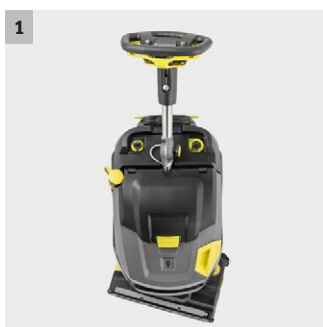

BR 45/22 C Bp Pack Fleet *EU

La BR 45/22 C Bp Pack Fleet è una lavasciuga con batteria agli ioni di litio (di serie), ricarica rapida, con rullo spazzola, pre-spazzante e tecnologia KART per una elevata manovrabilità e una elevata resa oraria.

1 Testata spazzole con tecnologia KART girevole a200° in entrambe le direzioni

- Lavasciuga manovrabile anche in ambienti ingombri. Curva senza difficoltà.
- La spazzola si posiziona sempre trasversalmente alla direzione di guida. La barra di asciugatura arriva anche negli angoli.

2 con batterie agli ioni di litio

- Non serve manutenzione, le batterie durano tre volte più a lungo di quelle convenzionali.
- Ricarica parziale ed intermedia

3 Design compatto

- Uscita muro a 90°
- Dato che il prodotto non ha sporgenze, risulta più semplice da guidare

4 Con funzione spazzante

- Spazza, lava e asciuga in una sola passata
- Aspira sassolini e trucioli

BR 45/22 C Bp Pack Fleet *EU

- Batteria agli ioni di litio
- Caricabatteria integrato.
- Impugnatura pieghevole