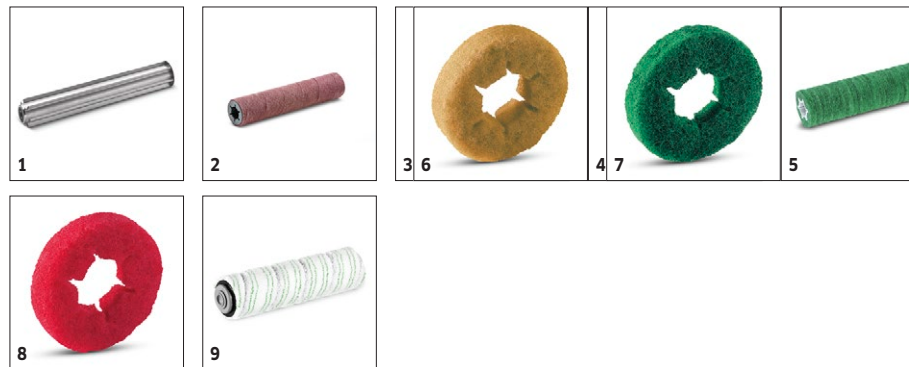

■ Incluso nella consegna □ Accessori disponibili

BR 45/22 C BP PACK FLEET *EU

1.783-465.0

KÄRCHER

		Codice prodotto	Durezza/ Tipologia spazzola	Lunghezza	Diame- tro	Colore	Prezzo	Descrizione	
Albero pad									
Albero rullo pad	1	4.762-413.0		450 mm				Albero del rullo del cuscinetto adatto a contenere cuscinetti a rullo o rulli in microfibra.	<input type="checkbox"/>
Rullo pad									
Rullo pad	2	4.114-011.0		450 mm		marrone		Rullo di strippaggio, completo, 45 cm, adatto per R 45.	<input type="checkbox"/>
Rullo pad su manicotto	3	6.367-105.0	morbido	450 mm	96 mm	giallo		Per lucidare e pulire pavimenti non ruvidi. In combinazione con l'albero del rullo del cuscinetto 4.762-413.0	<input type="checkbox"/>
	4	6.367-107.0	medio	450 mm	96 mm	rosso		Per la pulizia di pavimenti non testurizzati. In combinazione con l'albero del rullo del cuscinetto 4.762-413.0	<input type="checkbox"/>
	5	6.367-106.0	duro	450 mm	96 mm	verde		Per rimuovere lo sporco ostinato e la pulizia profonda di pavimenti non ruvidi. In combinazione con l'albero del rullo del cuscinetto 4.762-413.0	<input type="checkbox"/>
Rullo pad	6	6.369-451.0	morbido		96 mm	giallo		Morbido	<input type="checkbox"/>
	7	6.369-452.0	duro		96 mm	verde		Duro	<input type="checkbox"/>
	8	6.369-453.0	medio		96 mm	rosso		Medio	<input type="checkbox"/>
Rullo in microfibra									
Rullo in microfibra BR 45/22	9	4.037-093.0	microfibra	450 mm	96 mm	verde chiaro		Combina le eccellenti proprietà detergenti delle microfibre e i vantaggi della tecnologia dei rulli. Non è necessario l'albero del rullo del cuscinetto.	<input type="checkbox"/>