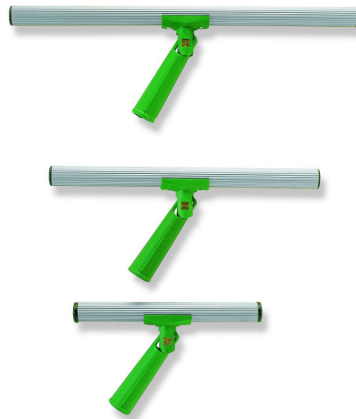

IPC Integrated Professional Cleaning

IPC Euromop

Art. 7137035

SUPPORTO VELLO SNODATO

Pag. 1

SCHEMA TECNICA

Linea Marrone -
Vetro

Data: febbraio '12

Revisione N°.: 02

<i>Codice articolo</i>	7137035
<i>Descrizione</i>	Supporto vello snodato
<i>Dimensioni</i>	cm. 35
<i>Peso</i>	Gr. 129
<i>Composizione:</i>	Manico: polipropilene Snodo: polipropilene Viteria: ottone Rivetto: alluminio Tubo: alluminio anodizzato diam.25 Tappi x tubo : Nylon
<i>Dimensione imballo</i>	mm 687 X 228 X 427
<i>Volume imballo</i>	0,0669 m ³
<i>Confezione</i>	10 pezzi